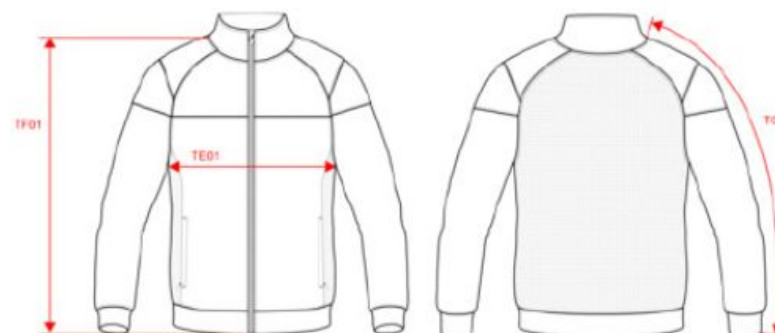

Velikosti: XS - S - M - L - XL - XXL - 3XL - 4XL

Číslo celního sazebníku: 61103099 | Země původu: Pákistán

📦 25 📦 5

Dostupné barvy:

black /
sporty grey

sporty red /
black

dark royal
blue / navy

navy

20.P390 | Kariban ProAct

PA 390

Tréninková bunda

Velikostní tabulka:

PROACT.®

Dimensions (cm)

Measurements in cm	XS	S	M	L	XL	XXL	3XL	4XL
TE01 - 1/2 chest width at 1.5cm below armhole	49.00	52.00	55.00	58.00	61.00	64.00	67.00	70.00
TF01 - Total height from HSP	66.50	68.50	70.50	72.50	74.50	76.50	78.50	80.50
TG04 - Raglan long sleeve length	75.25	77.00	78.75	80.50	82.25	84.00	85.75	87.50